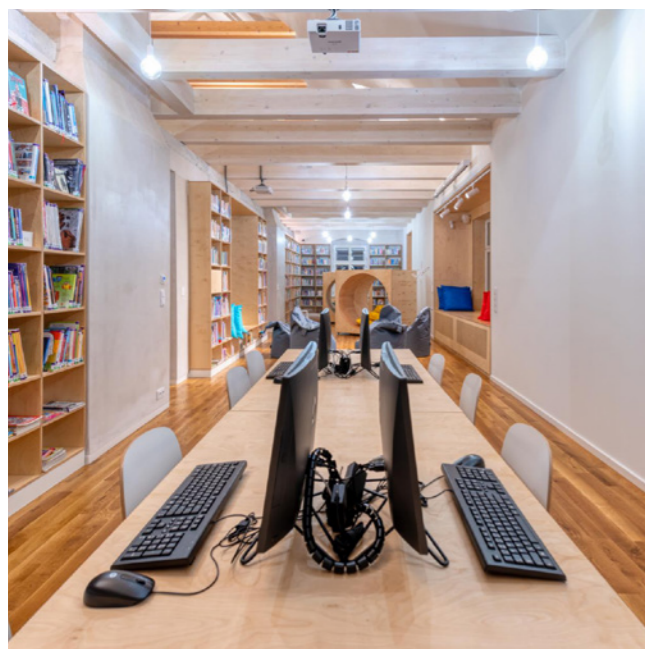

Rozloha: 130 m²

Kapacita: až 45 osob

Vybavení: projekce, audio, klimatizace, odpočívací zóny, Wi-Fi

Nabízíme

Autorská čtení, meziknihovní výpůjčky, klubík IKLUB pro děti od 0 do 3 let s rodiči, tematické programy pro děti z MŠ, ZŠ i SŠ, prohlídky s povídáním o jubilejním koberci, možnost uspořádat vlastní projektové dny, výstavní plochy, prostory pro focení, pronájmy pro vzdělávací a spolkové či společenské aktivity (svatby, kurzy, setkání), balení učebnic.

Spolkové centrum

Prostory spolkového centra jsou světlé, vzdušné, vhodné pro pravidelné i jednorázové setkávání menších skupin.

Rozloha: 2x 36 m²

Kapacita: 20 a 20 míst na sezení

Vybavení: projekce, ozvučení, klimatizace, kuchyňka, flipchart

Nabízíme

Vlastní nabídku kurzů a kroužků, výstavní plochy, prostory k pronájmu pro školení, setkání, vyučování či focení.

Lobby bar

Chcete-li zůstat blízko knihám, ale přesto se pobavit, využijte náš lobby bar. Pořádné ozvučení, ledovač i popkornovač jsou samozřejmostí.