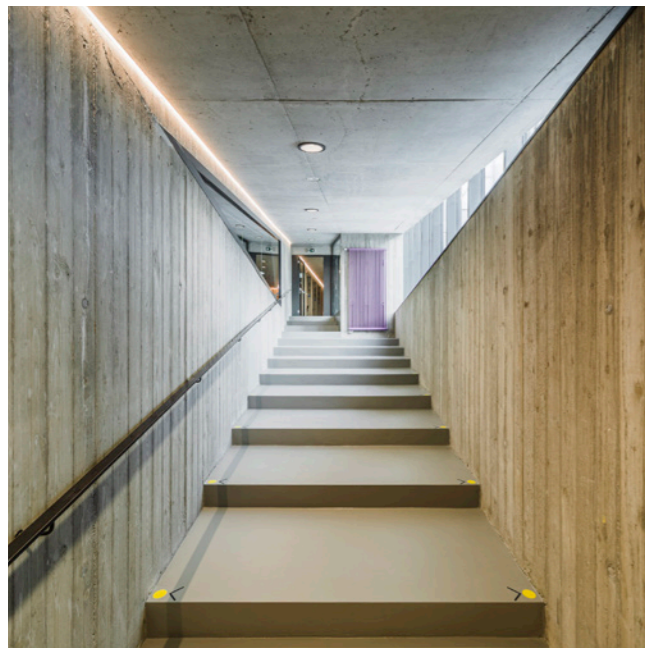

Kinosál

Lobby bar a kinosál patří k sobě a krásně se doplňují. Každý večírek či byznys prezentace může být zpestřena promítáním v kině!

Rozloha: 100 m²

Kapacita: 58 míst na sezení s elevací

+ 4 místa pro handicapované

Vybavení: projekce, ozvučení, světelný park, vzduchotechnika, podium, Wi-Fi, lobby bar

Nabízíme

Divadla, One Man Show, koncerty, projekce dle programu i na přání.